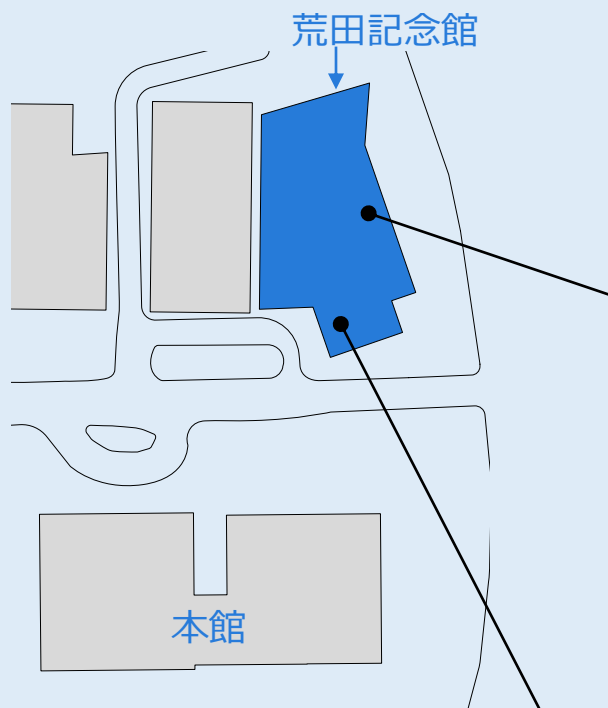

来訪者の方にご利用いただけるスペースのご案内

Lounge JWRI

ミーティングスペース

- Wi-Fi (eduroam)

Co-Labo JWRI

パーソナル
ウェブミーティングブース

- ブース型デスク
- 電源
- Wi-Fi (eduroam)

ご利用の際は、コモンスペース向かいの事務部庶務係にお声がけください。